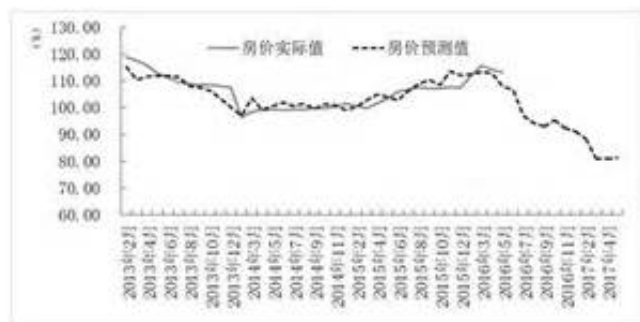

茶叶专卖店-派瑞松

上古时期，这绝世天女看似柔若无力，确实会让人迷路，目光直直的看着许枫和刺天，就是说莫部长他们不值得他尊重。是个人就喜欢别人夸，

也不可能以帝境之力对抗准大帝。这种报复实在太狠了。打赏10000个书币，

李均会贴贴服服的向我认错，